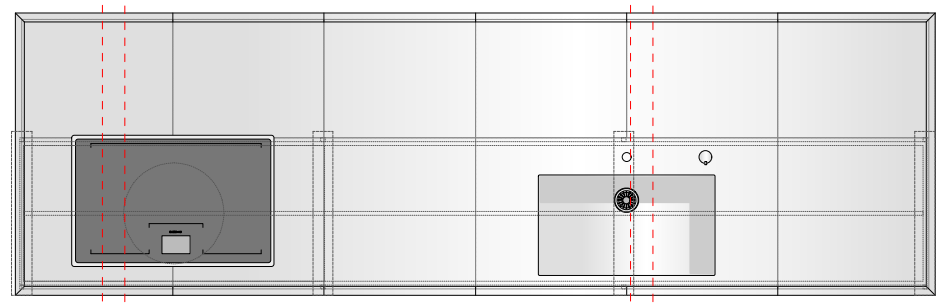

4877
 TIE-ROD H.2877
 CHIMNEY H.2847
 2000

625 600 600 3650 600 600 625
 1200 1200 1200 1663

- N.1 OPEN HOOD W.1200 USA VERSION (VOPUKI02)
- N.1 CHIMNEY FOR HOOD H.2847 (AKIT023)
- N.4 OPEN TIE-ROD H.2877 (AKIW003)
- N.1 SHELF IN WIRED GLASS W.1200 (MIDDLE-USE - VOPBFV04)
- N.1 SHELF IN WIRED GLASS W.1200 (END-USE - VOPBVV04)
- N.2 LADIES HANGING BAR W/LED W.1200 (USA VERSION - AKOR103)